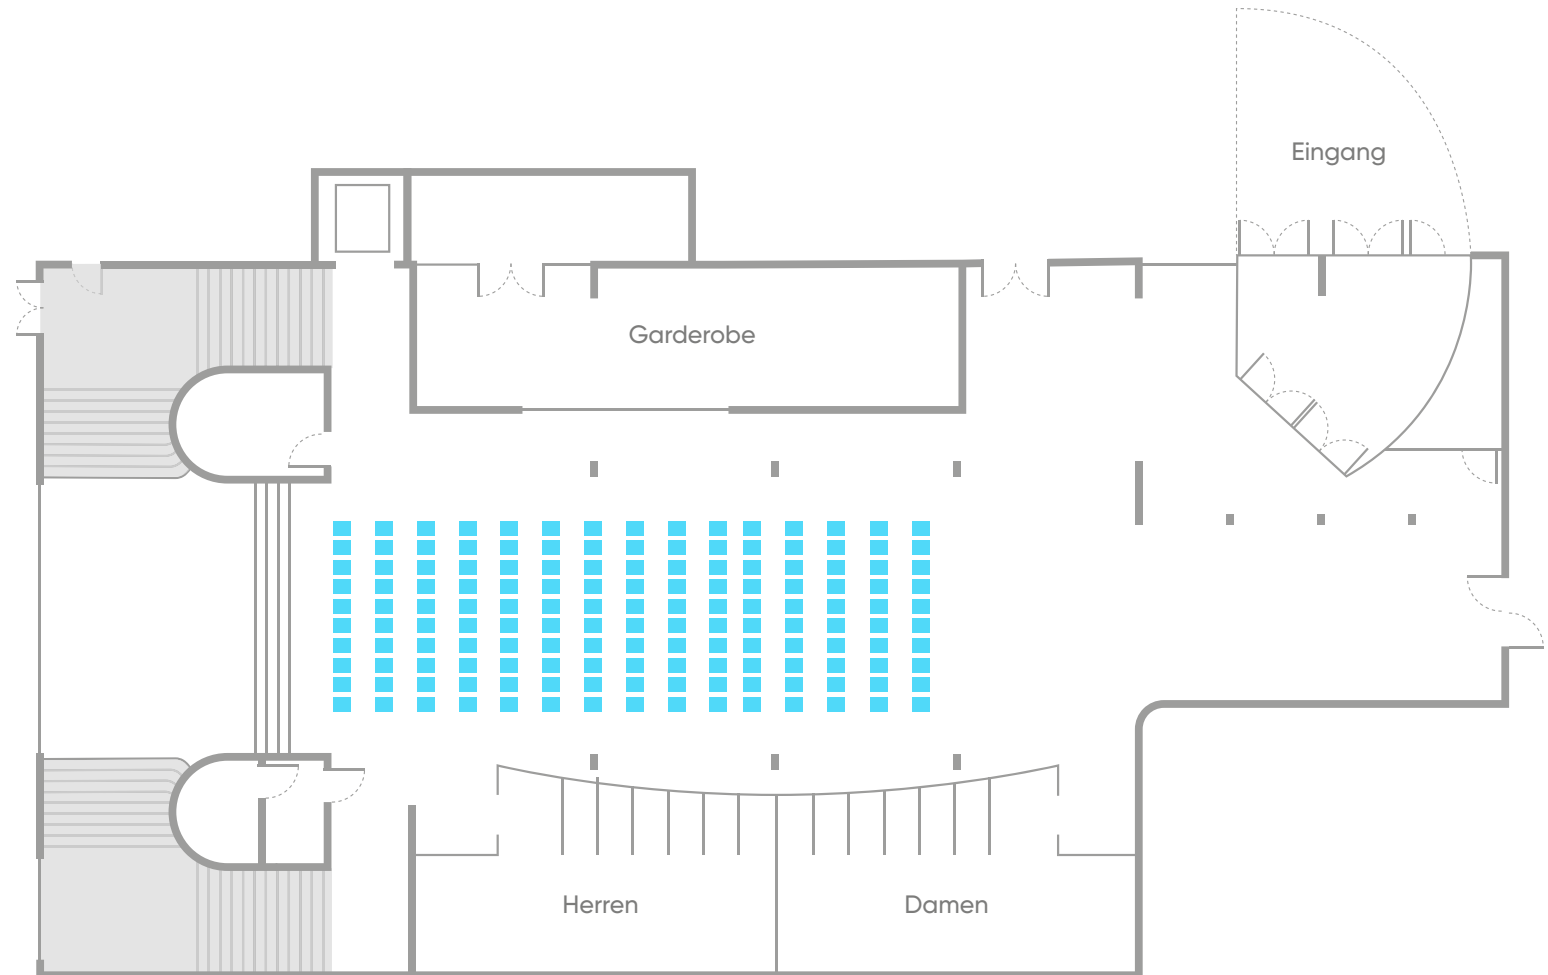

Foyer 320m² Nutzfläche

Seminar

MOBILIAR	MENGE
Tische	20
Stühle	40

X-TRA PRODUCTION AG

Limmatstrasse 118

Postfach

8031 Zürich

+41 44 448 15 00