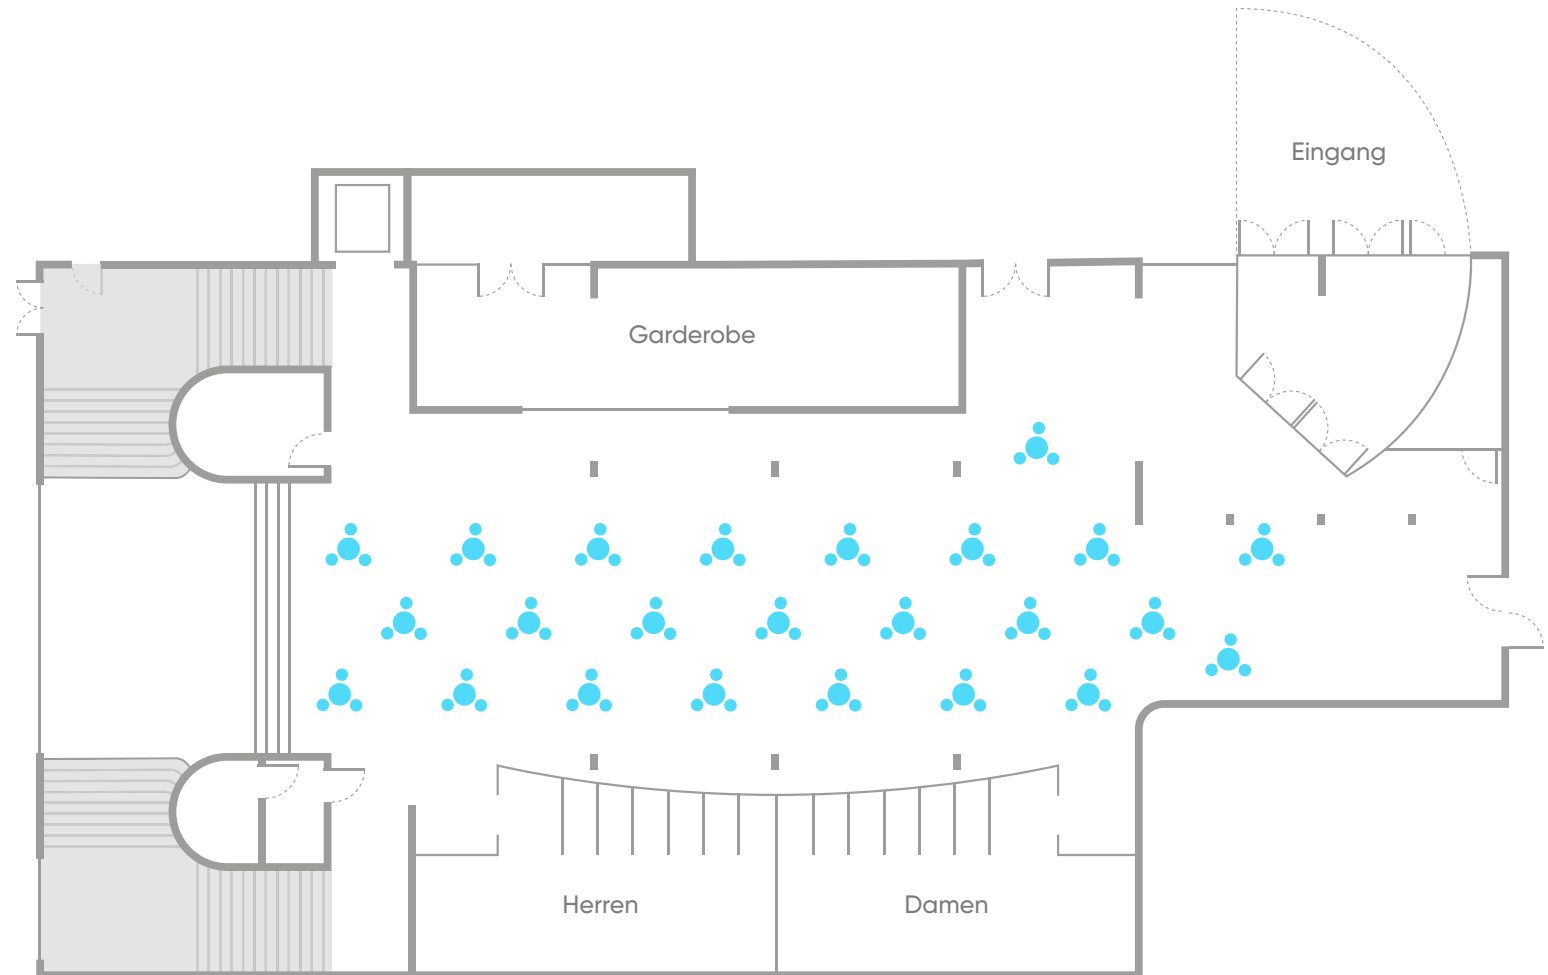

Foyer 320m² Nutzfläche

Cocktail

MOBILIAR	MENGE
Stehische Ø 0.6m	24
Barhocker	72

X-TRA PRODUCTION AG

Limmatstrasse 118

Postfach

8031 Zürich

+41 44 448 15 00

+41 44 448 15 01

events@X-TRA.ch

www.X-TRA.ch

X-TRA

2. OG

1. OG

EG